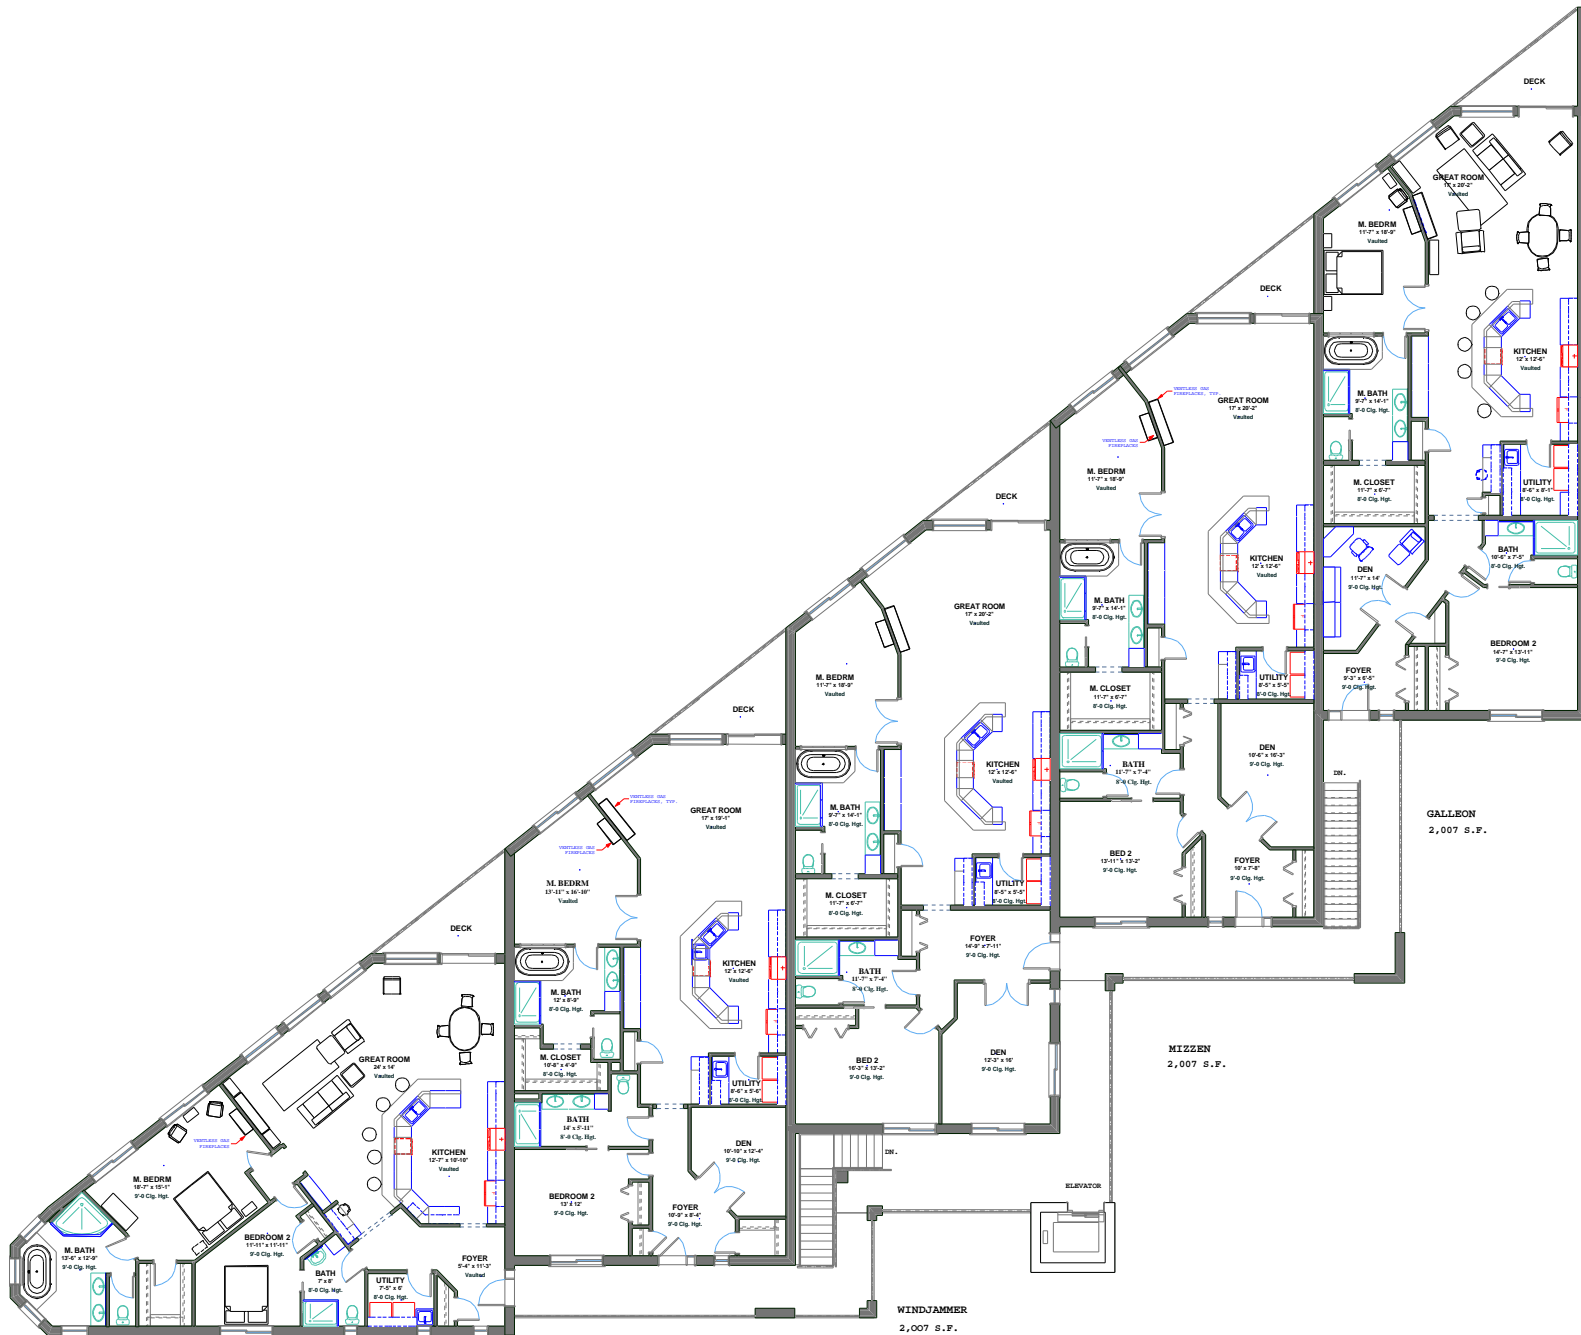

S.W. 26th STREET

WINDWARD
1,801 S.F.

SLOOP
1,845 S.F.

CUTTER
2,007 S.F.

SCHOONER
2,007 S.F.

GENBOA
2,007 S.F.

FLAGSHIP
1,801 S.F.

CLIPPER
1,845 S.F.

WINDJAMMER
2,007 S.F.

GALLEON
2,007 S.F.

MIZZEN
2,007 S.F.